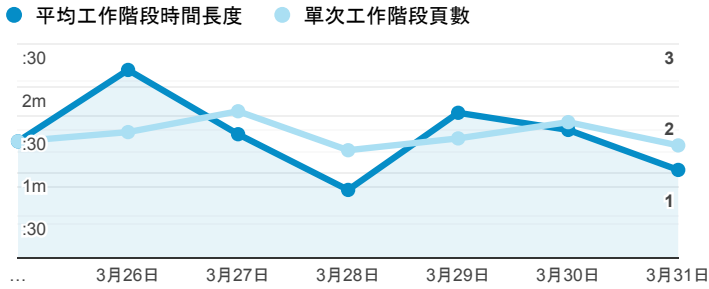

報表01_訪客

2019年3月25日 - 2019年3月31日

所有使用者
100.00% 個工作階段

平均造訪停留時間和單次造訪頁數

跳出率和平均造訪停留時間

造訪和不重複訪客

造訪和新造訪

造訪 (依裝置類別分組)

desktop mobile tablet

造訪地圖

造訪 (依瀏覽器分組)

造訪和新造訪率 (依行動裝置資訊分組)

造訪 (依語言分組)

語言 工作階段

zh-tw	1,619
en-us	89
zh-cn	16
en-gb	7
ja-jp	7
zh	5
en-ca	3
en	2
ja	2
en-au	1