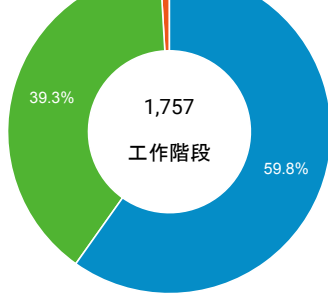

desktop mobile tablet

造訪地圖

造訪 (依瀏覽器分組)

造訪和新造訪率 (依行動裝置資訊分組)

造訪 (依語言分組)

語言 工作階段

zh-tw	1,619
en-us	89
zh-cn	16
en-gb	7
ja-jp	7
zh	5
en-ca	3
en	2
ja	2
en-au	1