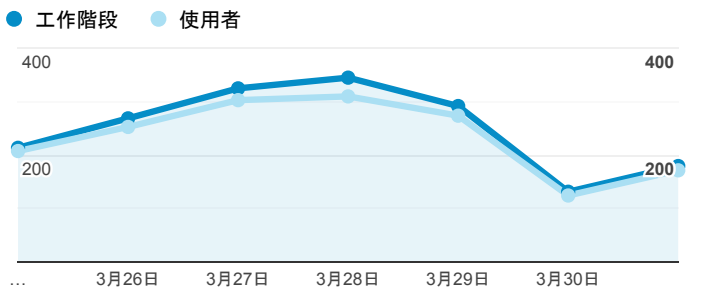

報表01_訪客

2019年3月25日 - 2019年3月31日

所有使用者
100.00% 個工作階段

平均造訪停留時間和單次造訪頁數

跳出率和平均造訪停留時間

造訪和不重複訪客

造訪和新造訪

造訪 (依裝置類別分組)

desktop mobile tablet

造訪地圖

造訪 (依瀏覽器分組)

造訪和新造訪率 (依行動裝置資訊分組)

造訪 (依語言分組)

語言 工作階段

zh-tw	1,619
en-us	89
zh-cn	16
en-gb	7
ja-jp	7
zh	5
en-ca	3
en	2
ja	2
en-au	1