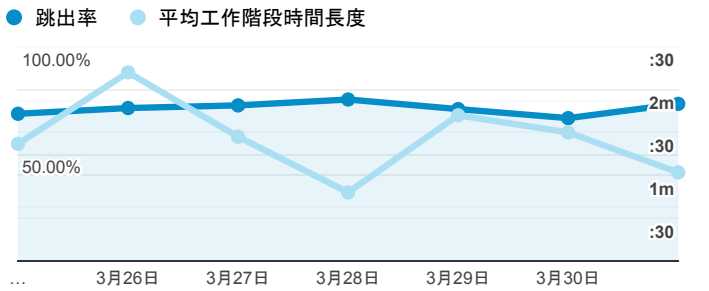

報表01_訪客

2019年3月25日 - 2019年3月31日

所有使用者
100.00% 個工作階段

平均造訪停留時間和單次造訪頁數

跳出率和平均造訪停留時間

造訪和不重複訪客

造訪和新造訪

造訪 (依裝置類別分組)