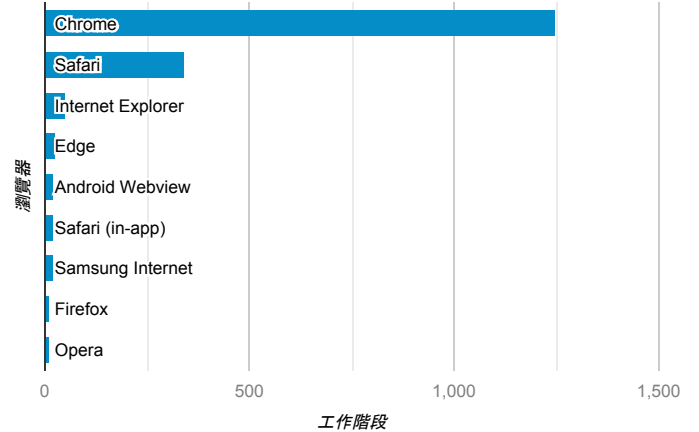

造訪 (依瀏覽器分組)