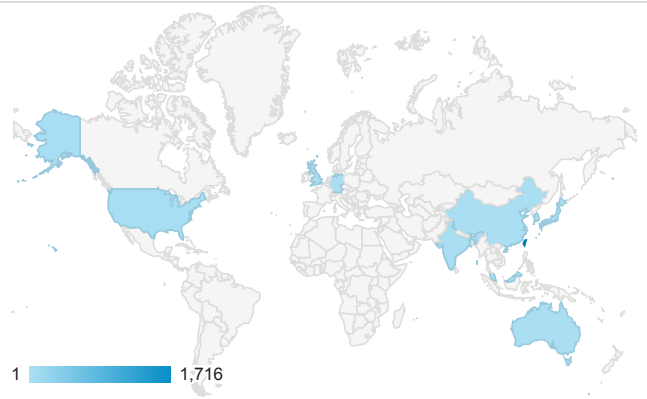

desktop mobile tablet

造訪地圖

造訪 (依瀏覽器分組)

造訪和新造訪率 (依行動裝置資訊分組)

造訪 (依語言分組)

語言 工作階段

zh-tw	1,619
en-us	89
zh-cn	16
en-gb	7
ja-jp	7
zh	5
en-ca	3
en	2
ja	2
en-au	1