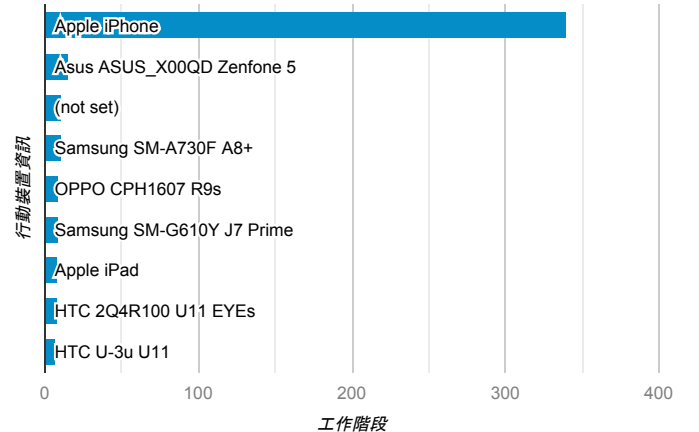

desktop mobile tablet

造訪地圖

造訪 (依瀏覽器分組)

造訪和新造訪率 (依行動裝置資訊分組)

造訪 (依語言分組)

語言 工作階段

zh-tw	1,619
en-us	89
zh-cn	16
en-gb	7
ja-jp	7
zh	5
en-ca	3
en	2
ja	2
en-au	1