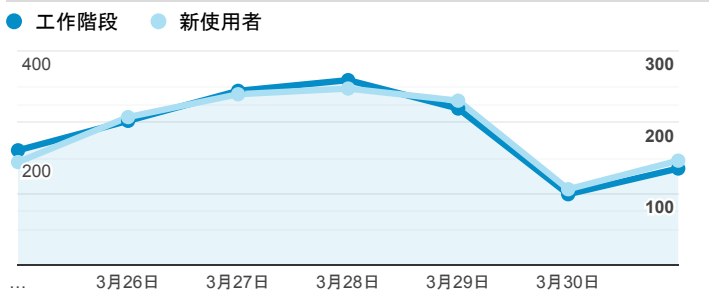

報表01_訪客

2019年3月25日 - 2019年3月31日

所有使用者
100.00% 個工作階段

平均造訪停留時間和單次造訪頁數

跳出率和平均造訪停留時間

造訪和不重複訪客

造訪和新造訪

造訪 (依裝置類別分組)

desktop mobile tablet

造訪地圖

造訪 (依瀏覽器分組)

造訪和新造訪率 (依行動裝置資訊分組)

造訪 (依語言分組)

語言 工作階段

zh-tw	1,619
en-us	89
zh-cn	16
en-gb	7
ja-jp	7
zh	5
en-ca	3
en	2
ja	2
en-au	1